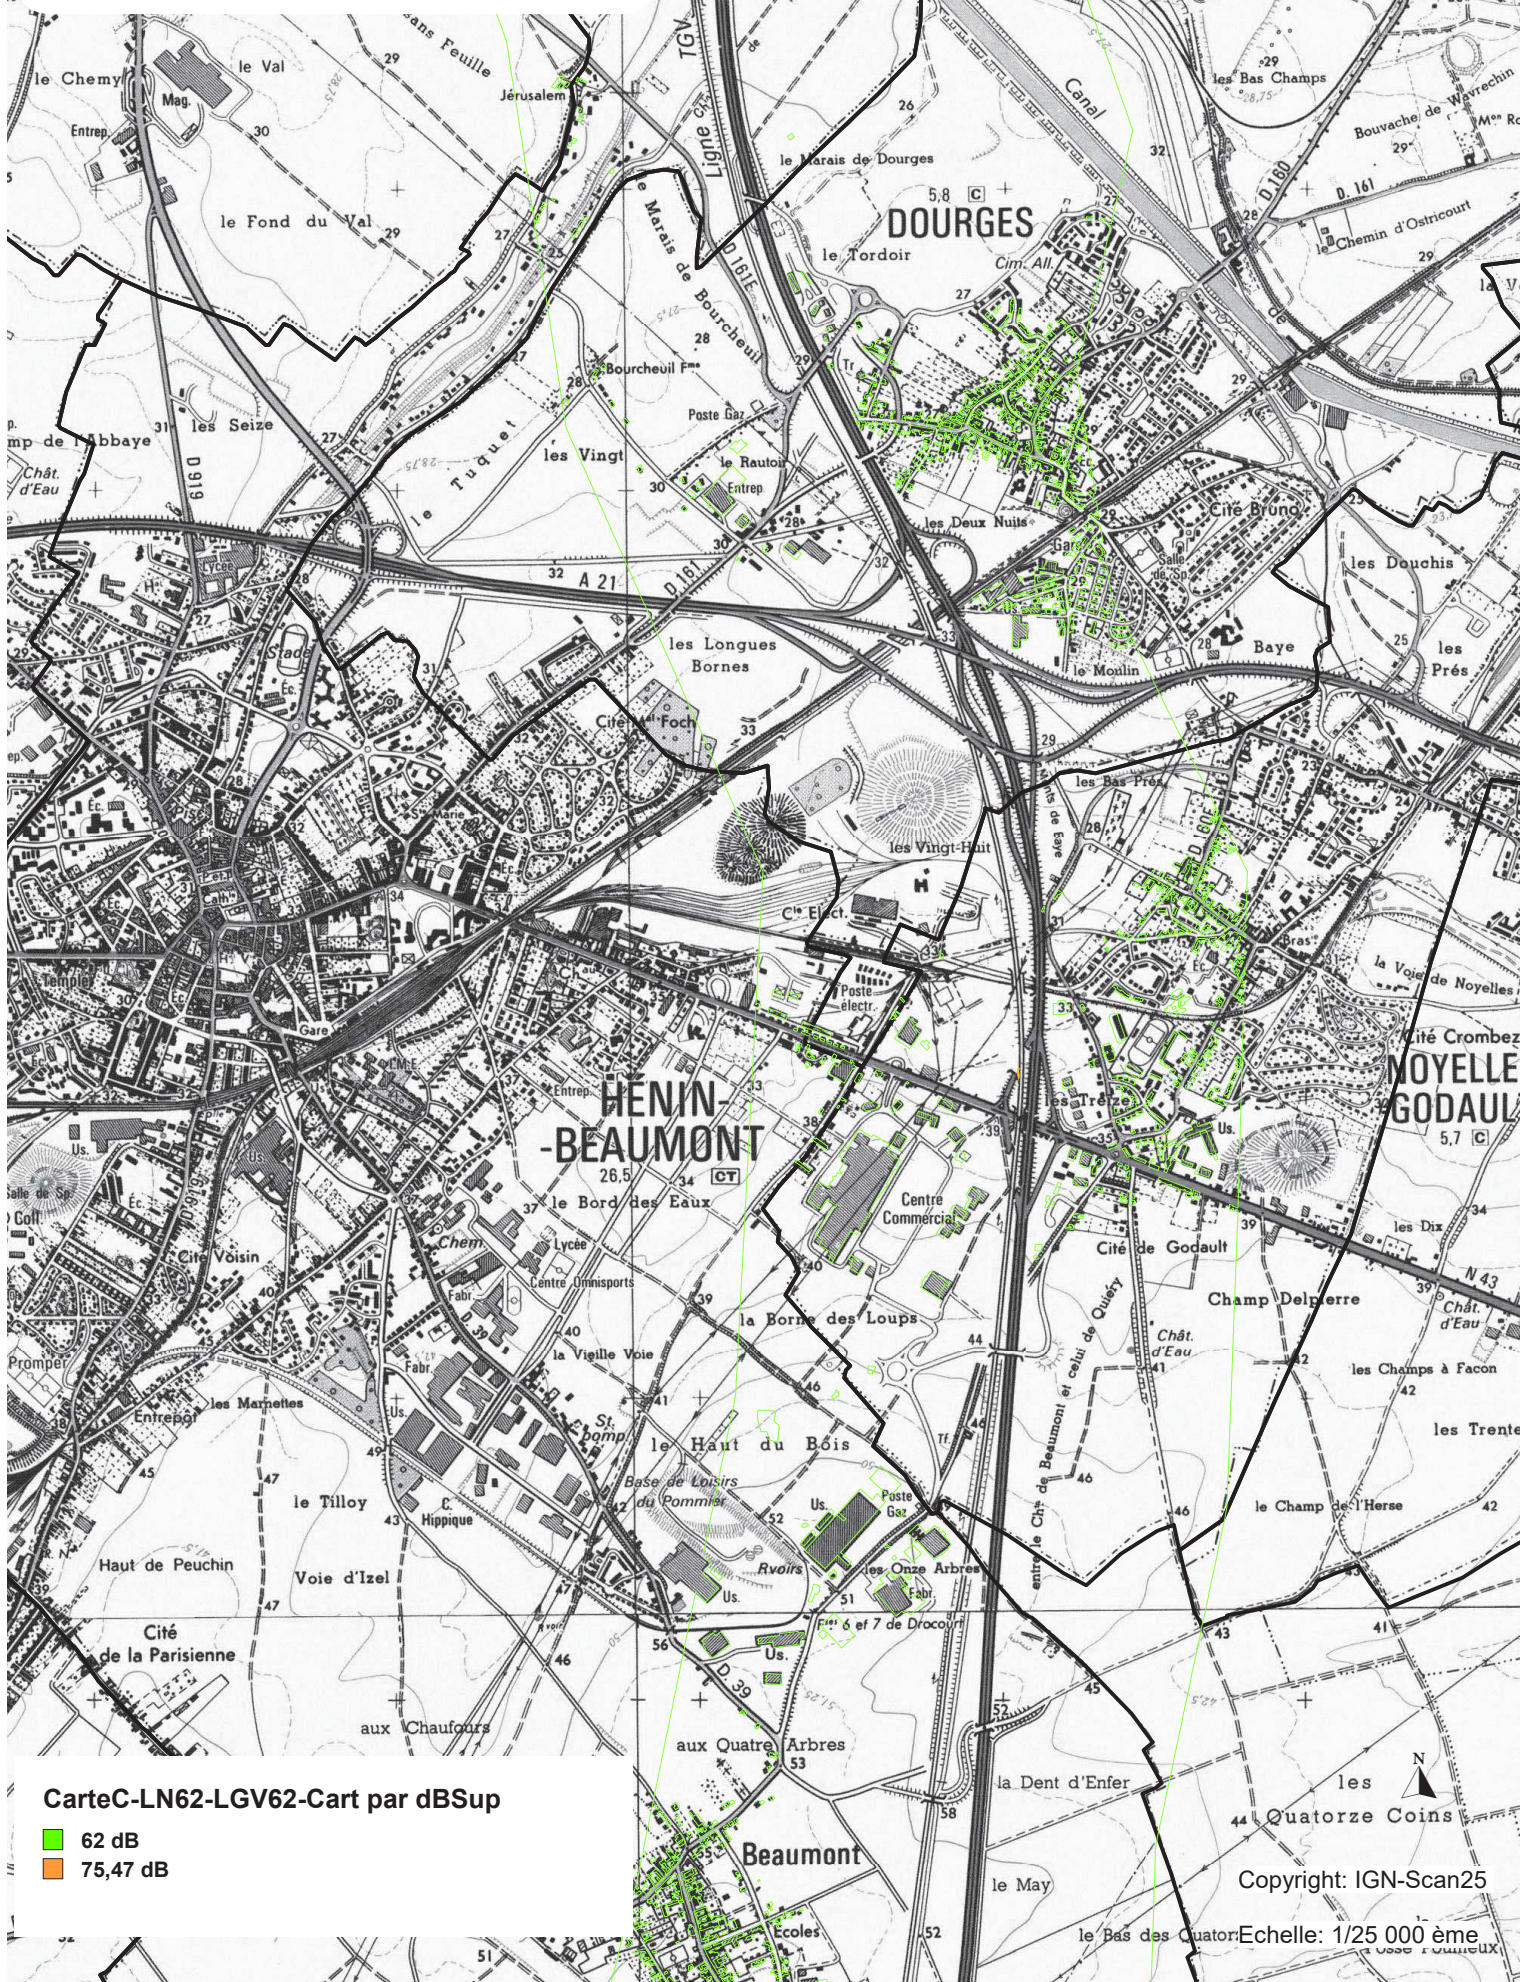

Directive Européenne Carte de bruit RFF Carte C:LN62- planche 8/9